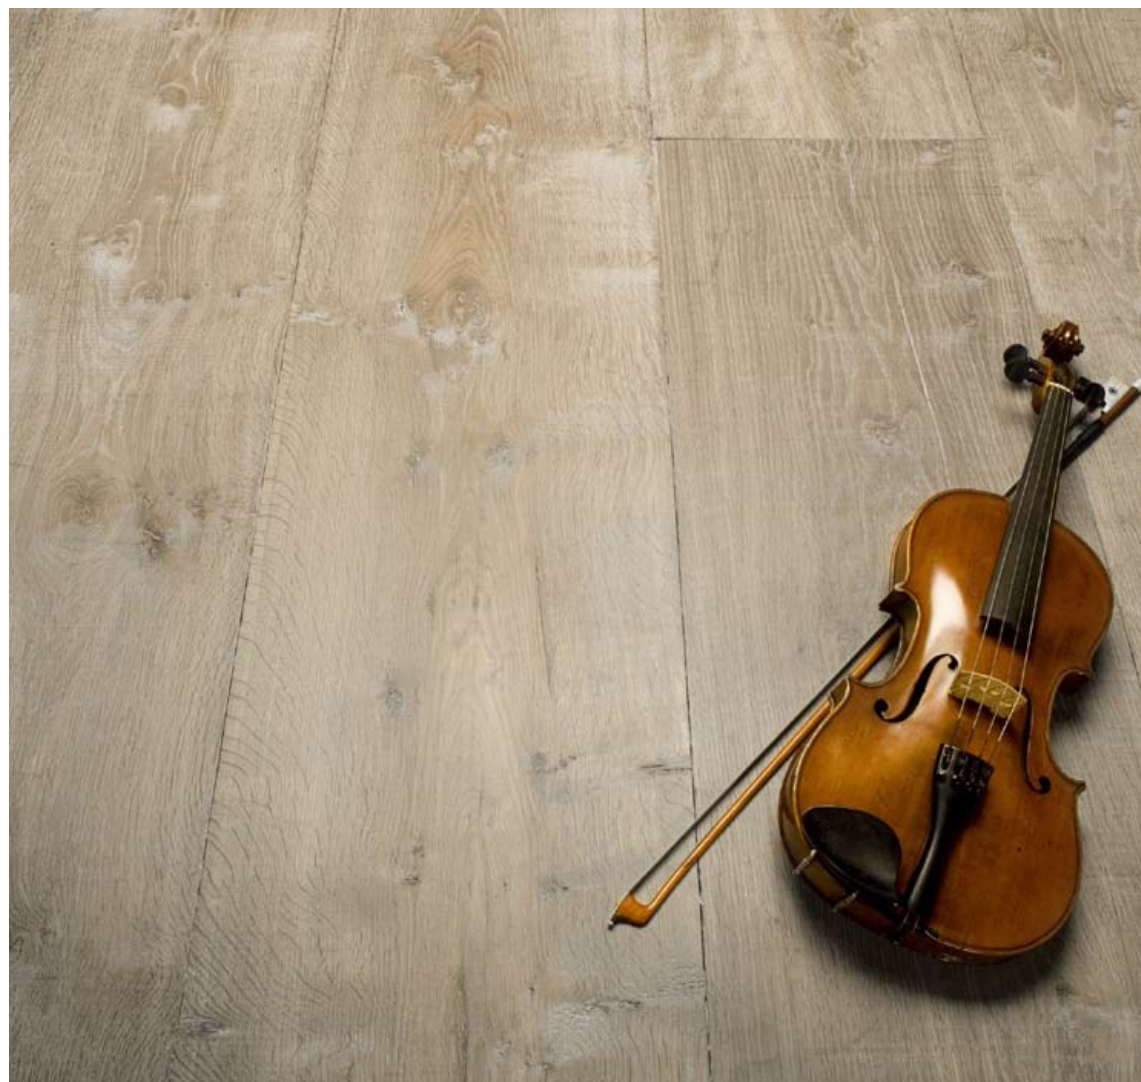

CHAPEL PARKET POLSKA Sp. z o.o.

ul. Rogera 4

47-400 Racibórz

tel.kom. 533 377 477

tel. 77/ 485-49-57

biuro@chapelparket.pl

www.chapelparket.pl

Produkty Chapel Parket spełniają normy:

EN71, DIN 68861 1A, DIN 53160

Zapraszamy na stronę www.chapelparket.pl

PODŁOGI Z WŁASNĄ HISTORIĄ

Produkty Chapel Parket łączą w sobie najlepsze właściwości drewna z walorami estetycznymi starych podłóg, których wartości nie ujmują ślady użytkowania. Wprost przeciwnie, wzbogacając naturalną fakturę drewna i wpisując się w estetykę postarzonej podłogi. Nasze posadzki wydobywają z wnętrza domu to, co najlepsze.

Unikalna technologia obróbki drewna sprawia, że podłogi są nie tylko efektowne, ale też niezwykle trwałe i łatwe w pielęgnacji. Dzięki m.in. impregnacji kwasem krzemowym są odporne na chemię stosowaną w domu oraz zaplamienia wszystkimi produktami spożywczymi. Atutem jest także przemysłowo podniesiona twardość drewna i odporność na ścieranie. Podłogi są olejowane, gotowe do położenia.

Podłogi Chapel Parket wykonywane są każdorazowo na indywidualne zamówienie klienta. Dostępne są w bogatej gamie kolorów i odcieni, desek, parkietów i kasetonów. Chapel Parket występuje w kolekcjach: Origineel, Antico, Cathedral, In Between, Middle Age Floors, Color Line, Exclusive oraz seriach Casette, Haaringbone i Hungarishepunt. Do każdej oferujemy akcesoria wykończeniowe.

CHAPEL PARKET ANTICO

Deski poddane są specjalnemu procesowi postarzenia. Idealne do pomieszczeń klasycznych jak i nowoczesnych. Doskonale sprawdzają się we wnętrzach użyteczności publicznej, dzięki odporności na czynniki niszczące.

CHAPEL PARKET CATHEDRAL

Ręcznie heblowane deski, poddawane procesowi ługowania dają efekt starego drewna. Dzięki temu wszelkie ślady użytkowania komponują się z fakturą posadzki, tworząc niepowtarzalny efekt.

CHAPEL PARKET IN BETWEEN

Nowoczesna kolekcja wykonana na podkładzie ze sklejki (produkt inżynieryjny). Deski są szlifowane a ubytki wypełniane twardą szpachlą. Nadają się do montażu na ogrzewaniu podłogowym.

CHAPEL PARKET COLOR LINE

Żywe, zdecydowane kolory są efektem specjalnej technologii barwienia. Kolekcja adresowana jest do osób, dla których podłoga ma być mocnym elementem dekoracyjnym pomieszczenia.

CHAPEL PARKET EXCLUSIVE

Kolekcja desek wyjątkowo długich i szerokich, a przy tym trwałych i odpornych na odbarwienia. Mogą osiągać długość nawet do 5 m, szerokość 38 mm i grubość 20 mm.

CHAPEL PARKET MIDDLE AGE FLOORS

Kolekcja rodem ze średniowiecza, ale dzięki unikalnej technologii obróbki wyjątkowo odporna na ząb czasu. Zaskakuje różnorodnością faktur i kolorów. Idealna do pomieszczeń zabytkowych.