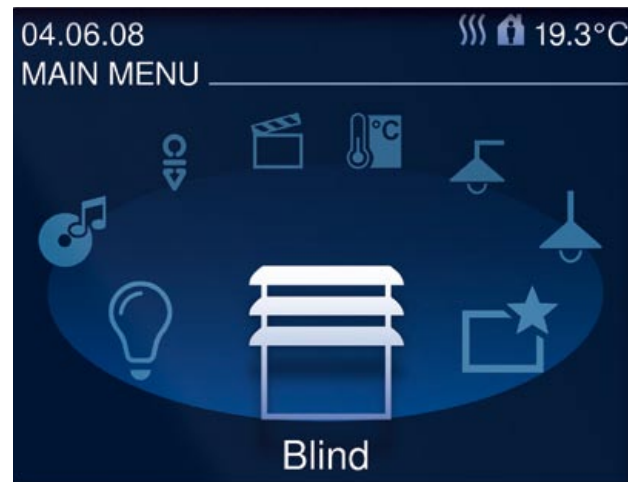

Wszystkie funkcje osiągalne są za pomocą jednego obrotu pokrętki. 3,5" wyświetlacz przejrzysty i w odpowiednich kolorach przedstawia wszystkie informacje. Busch-priOn dostępny jest w czterech wzorach i dzięki temu można go dopasować do każdego stylu życia. Dzięki trzem klawiszom szybkiego dostępu można bezpośrednio sterować indywidualnymi funkcjami takimi jak sceny świetlne, żaluzje czy oświetlenie. W połączeniu z niepowtarzalną koncepcją kolorystyczną, definicja prywatnych przestrzeni życiowych wkracza na nowe obszary.

Nowe urządzenie priOn będzie dostępne w drugim kwartale 2009 r.

BUSCH-PRION
Tak różnorodny jak życie.

PANEL BUSCH-COMFORT
Codziennie indywidualne przeżycie.

Panel Busch-Comfort to arcydzieło w przepięknej formie, łączące funkcje sterowania urządzeniami domowymi oraz centrum rozrywkowo-informacyjnego. Przy pomocy Panela Busch-Comfort steruje się oświetleniem i żaluzjami, reguluje temperaturę w pomieszczeniach lub steruje scenami składającymi się z połączenia w/w funkcji – nawet przy pomocy pilota.

Mogą Państwo zwiększyć bezpieczeństwo Państwa domu poprzez symulację obecności oraz dzięki komunikatom alarmowym i informacyjnym. A jeśli chcą Państwo dowiedzieć, kto stoi przed Państwa domem, wystarczy włączyć widok z kamery zewnętrznej. Dodatkowo mają Państwo możliwość korzystania z odtwarzacza plików MP3 oraz wideo do odtwarzania filmów. Mają Państwo możliwość zostawiania wiadomości głosowych lub graficznych dla innych członków rodziny, odczytywania wiadomości E-Mail, śledzenia aktualnych wiadomości giełdowych, przeglądania wiadomości pogodowych i komunikatów o korkach, lub po prostu używania budzika. A wszystko to przy pomocy intuicyjnej obsługi dotykowej, oraz nowego systemu nawigacji kolorystycznej. Z całą pewnością nie będą Państwo chcieli szybko rezygnować z Panela Busch-Comfort.