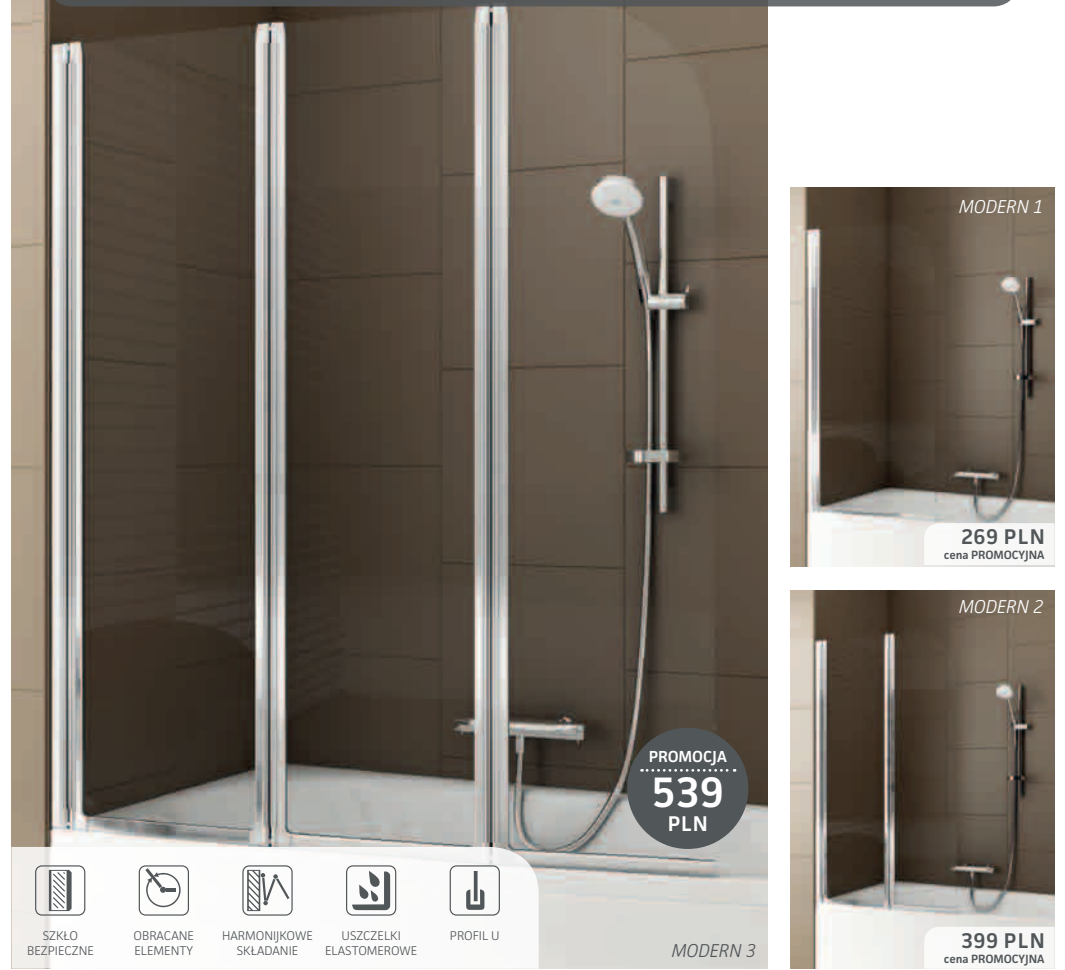

BORNEO
wys. 185 cm

MODERN 3

MODERN 2
399 PLN
cena PROMOCYJNA

MODERN | postaw na estetykę i komfort

Parawan nawannowy Modern wyróżnia subtelna forma i wyjątkowa elegancja. Dzięki niemu w Twojej łazience znajdzie się jednocześnie estetyczna wanna oraz funkcjonalny prysznic.