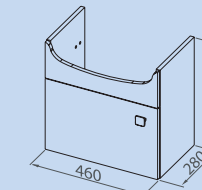

SZAFKA PODUMYWALKOWA 50

nr: 0401-640103, kolor: biały
szer. 460 mm, wys. 455 mm, gł. 280 mm
cena katalogowa: 129 PLN
cena PROMOCYJNA: 116 PLN