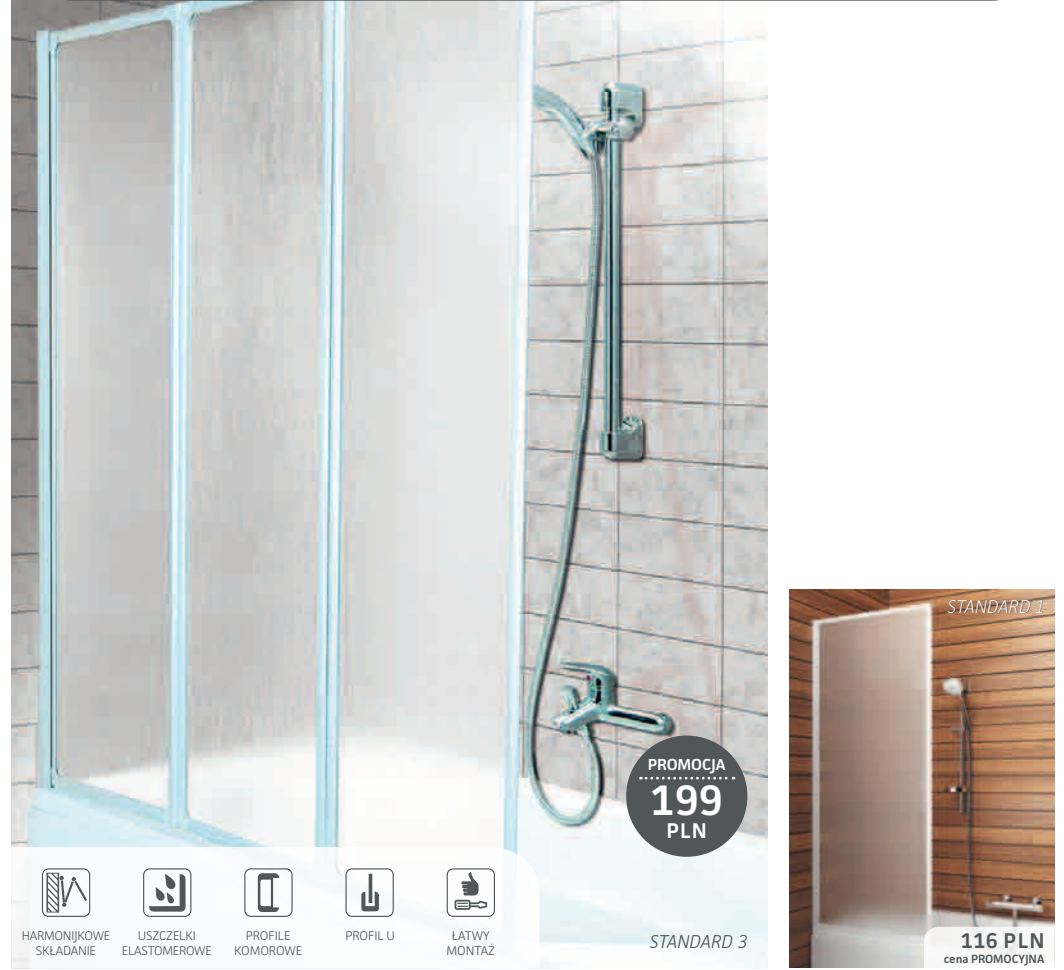

MODERN 2
399 PLN
cena PROMOCYJNA

STANDARD 3

STANDARD 1
116 PLN
cena PROMOCYJNA

STANDARD | Twoja wygodą jest najważniejsza

Dzięki parawanowi Standard w Twojej łazience pojawi się funkcjonalne rozwiązanie typu "dwa w jednym" - komfortowa wanna w zależności od Twoich potrzeb zamieni się w przestronną kabinę prysznicową.