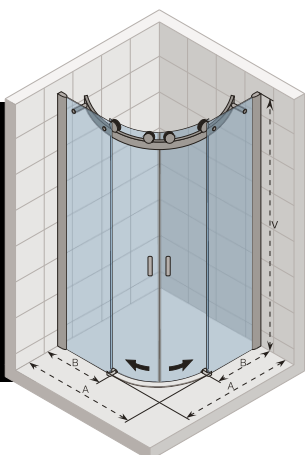

Kabiny Prysznicowe BALTIC

B104

	brodzik (cm)	A*	B	V	wejście	cena
GE0070200	100	980	480	2100	420	2 590
GE0070300	120	1180	580	2100	520	2 990
GE0070400	140	1380	680	2100	620	3 390
GE0070500	160	1580	880	2100	620	4 290

* zakres regulacji -19/+14mm

Opcja do modelu B104: zestaw profili magnetycznych o dł. 2100 mm – kod: 562020050, cena 360 zł

B203

	brodzik (cm)	A*	B*	C	V	wejście	cena
GE0007200	100x80	970	770	480	2100	410	3 690
GE0902100	120x80	1170	770	580	2100	510	4 190
GE0902300	140x80	1370	770	680	2100	610	4 390
GE0902500	160x80	1570	770	880	2100	610	5 190
GE0007300	100x90	970	870	480	2100	410	3 790
GE0902200	120x90	1170	870	580	2100	510	4 290
GE0902400	140x90	1370	870	680	2100	610	4 590
GE0902600	160x90	1570	870	880	2100	610	5 290

* zakres regulacji +/- 7mm

B207

	brodzik (cm)	A*	B*	C	D	V	wejście	cena
GE1001600	80x80	770	770	330	330	2100	380	4 590
GE1001700	90x80	870	770	430	330	2100	410	4 790
GE1001800	100x80	970	770	430	330	2100	450	4 990
GE1002000	90x90	870	870	430	430	2100	450	4 890
GE1002100	100x90	970	870	430	430	2100	480	5 090
GE1002300	100x100	970	970	430	430	2100	520	5 490

* zakres regulacji +/- 7mm

B309

	brodzik R=55 (cm)	A*	B	V	wejście	cena
GE0404200	90x90	870	370	2100	530	7 560
GE0406200	100x100	970	470	2100	530	7 800

* zakres regulacji +/- 7mm

Baltic

— Detale —

- *grubość szkła 8 mm*
- *wysokość kabiny 2100 mm*
- *powłoka RIHO Shield*
- *5 lat gwarancji na kabinę*
- *szkło przezroczyste hartowane*
- *profil antywyciekowy*
- *drzwi uniwersalne (P/L)*