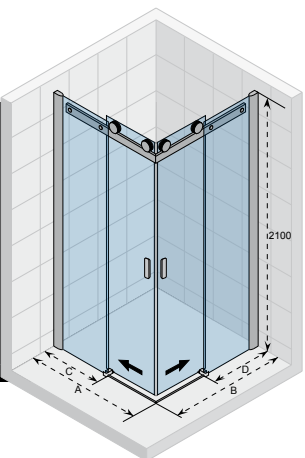

Kabiny Prysznicowe BALTIC

B104

	brodzik (cm)	A*	B	V	wejście	cena
GE0070200	100	980	480	2100	420	2 590
GE0070300	120	1180	580	2100	520	2 990
GE0070400	140	1380	680	2100	620	3 390
GE0070500	160	1580	880	2100	620	4 290

* zakres regulacji -19/+14mm

Opcja do modelu B104: zestaw profili magnetycznych o dł. 2100 mm – kod: 562020050, cena 360 zł

B203

	brodzik (cm)	A*	B*	C	V	wejście	cena
GE0007200	100x80	970	770	480	2100	410	3 690
GE0902100	120x80	1170	770	580	2100	510	4 190
GE0902300	140x80	1370	770	680	2100	610	4 390
GE0902500	160x80	1570	770	880	2100	610	5 190
GE0007300	100x90	970	870	480	2100	410	3 790
GE0902200	120x90	1170	870	580	2100	510	4 290
GE0902400	140x90	1370	870	680	2100	610	4 590
GE0902600	160x90	1570	870	880	2100	610	5 290

* zakres regulacji +/- 7mm

B207

	brodzik (cm)	A*	B*	C	D	V	wejście	cena
GE1001600	80x80	770	770	330	330	2100	380	4 590
GE1001700	90x80	870	770	430	330	2100	410	4 790
GE1001800	100x80	970	770	430	330	2100	450	4 990
GE1002000	90x90	870	870	430	430	2100	450	4 890
GE1002100	100x90	970	870	430	430	2100	480	5 090
GE1002300	100x100	970	970	430	430	2100	520	5 490

* zakres regulacji +/- 7mm

B309

	brodzik R=55 (cm)	A*	B	V	wejście	cena
GE0404200	90x90	870	370	2100	530	7 560
GE0406200	100x100	970	470	2100	530	7 800

* zakres regulacji +/- 7mm

Baltic

— Detale —

- *grubość szkła 8 mm*
- *wysokość kabiny 2100 mm*
- *powłoka RIHO Shield*
- *5 lat gwarancji na kabinę*
- *szkło przezroczyste hartowane*
- *profil antywyciekowy*
- *drzwi uniwersalne (P/L)*