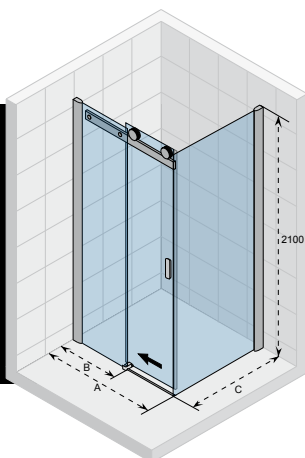

Kabiny Prysznicowe BALTIC

B104

	brodzik (cm)	A*	B	V	wejście	cena
GE0070200	100	980	480	2100	420	2 590
GE0070300	120	1180	580	2100	520	2 990
GE0070400	140	1380	680	2100	620	3 390
GE0070500	160	1580	880	2100	620	4 290

* zakres regulacji -19/+14mm

Opcja do modelu B104: zestaw profili magnetycznych o dł. 2100 mm – kod: 562020050, cena 360 zł

B203

	brodzik (cm)	A*	B*	C	V	wejście	cena
GE0007200	100x80	970	770	480	2100	410	3 690
GE0902100	120x80	1170	770	580	2100	510	4 190
GE0902300	140x80	1370	770	680	2100	610	4 390
GE0902500	160x80	1570	770	880	2100	610	5 190
GE0007300	100x90	970	870	480	2100	410	3 790
GE0902200	120x90	1170	870	580	2100	510	4 290
GE0902400	140x90	1370	870	680	2100	610	4 590
GE0902600	160x90	1570	870	880	2100	610	5 290

* zakres regulacji +/- 7mm

B207

	brodzik (cm)	A*	B*	C	D	V	wejście	cena
GE1001600	80x80	770	770	330	330	2100	380	4 590
GE1001700	90x80	870	770	430	330	2100	410	4 790
GE1001800	100x80	970	770	430	330	2100	450	4 990
GE1002000	90x90	870	870	430	430	2100	450	4 890
GE1002100	100x90	970	870	430	430	2100	480	5 090
GE1002300	100x100	970	970	430	430	2100	520	5 490

* zakres regulacji +/- 7mm

B309

	brodzik R=55 (cm)	A*	B	V	wejście	cena
GE0404200	90x90	870	370	2100	530	7 560
GE0406200	100x100	970	470	2100	530	7 800

* zakres regulacji +/- 7mm

Baltic

— Detale —

- *grubość szkła 8 mm*
- *wysokość kabiny 2100 mm*
- *powłoka RIHO Shield*
- *5 lat gwarancji na kabinę*
- *szkło przezroczyste hartowane*
- *profil antywyciekowy*
- *drzwi uniwersalne (P/L)*