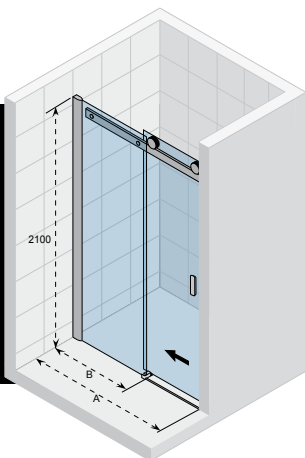

Kabiny Prysznicowe BALTIC

B104

	brodzik (cm)	A*	B	V	wejście	cena
GE0070200	100	980	480	2100	420	2 590
GE0070300	120	1180	580	2100	520	2 990
GE0070400	140	1380	680	2100	620	3 390
GE0070500	160	1580	880	2100	620	4 290

* zakres regulacji -19/+14mm

Opcja do modelu B104: zestaw profili magnetycznych o dł. 2100 mm – kod: 562020050, cena 360 zł

B203

	brodzik (cm)	A*	B*	C	V	wejście	cena
GE0007200	100x80	970	770	480	2100	410	3 690
GE0902100	120x80	1170	770	580	2100	510	4 190
GE0902300	140x80	1370	770	680	2100	610	4 390
GE0902500	160x80	1570	770	880	2100	610	5 190
GE0007300	100x90	970	870	480	2100	410	3 790
GE0902200	120x90	1170	870	580	2100	510	4 290
GE0902400	140x90	1370	870	680	2100	610	4 590
GE0902600	160x90	1570	870	880	2100	610	5 290

* zakres regulacji +/- 7mm

B207

	brodzik (cm)	A*	B*	C	D	V	wejście	cena
GE1001600	80x80	770	770	330	330	2100	380	4 590
GE1001700	90x80	870	770	430	330	2100	410	4 790
GE1001800	100x80	970	770	430	330	2100	450	4 990
GE1002000	90x90	870	870	430	430	2100	450	4 890
GE1002100	100x90	970	870	430	430	2100	480	5 090
GE1002300	100x100	970	970	430	430	2100	520	5 490

* zakres regulacji +/- 7mm

B309

	brodzik R=55 (cm)	A*	B	V	wejście	cena
GE0404200	90x90	870	370	2100	530	7 560
GE0406200	100x100	970	470	2100	530	7 800

* zakres regulacji +/- 7mm

Baltic

— Detale —

- *grubość szkła 8 mm*
- *wysokość kabiny 2100 mm*
- *powłoka RIHO Shield*
- *5 lat gwarancji na kabinę*
- *szkło przezroczyste hartowane*
- *profil antywyciekowy*
- *drzwi uniwersalne (P/L)*