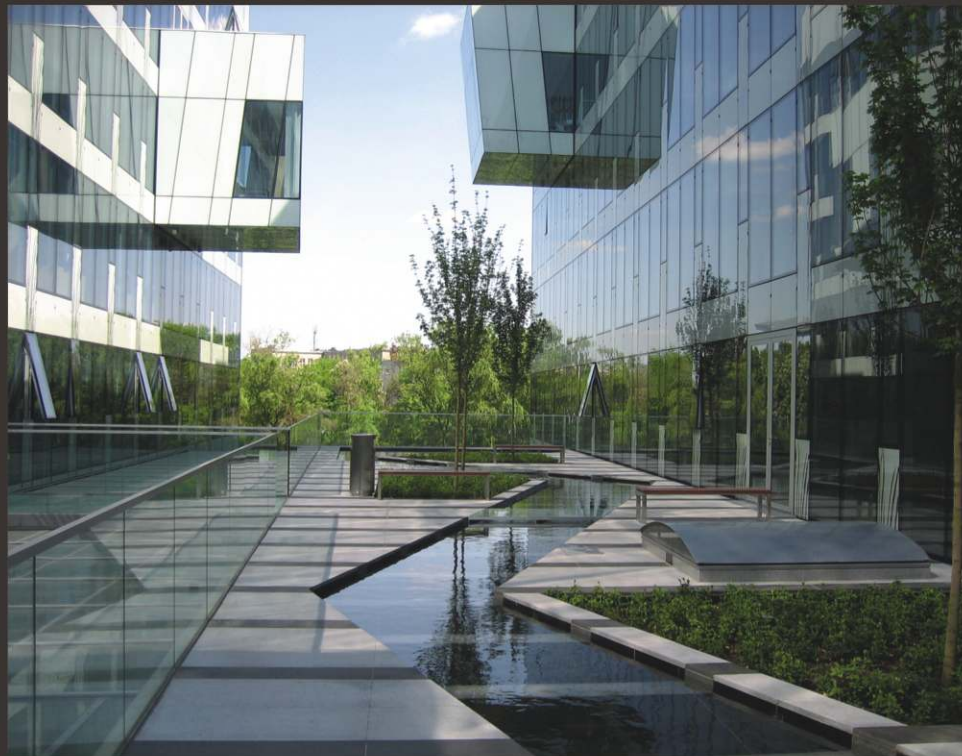

Fontanna doskonale przyciąga uwagę jako element wystroju w galeriach handlowych. Stworzenie swoistego tortu wodnego, przelewających się kaskad między piętrami czy rwącej rzeki pod przezroczystą podłogą uatrakcyjnia miejsca i sprzyja relaksowi. Oryginalnie zaprojektowana i wykonana może stać się symbolem tego miejsca i zainteresować jeszcze więcej potencjalnych klientów.

Zastosowanie szerokiej gamy strumieni wodnych, wielobarwnego oświetlenia i falująca tafla wody - a wszystko to sterowane z panelu multimedialnego daje niespożyte możliwości realizowania wizji artystycznych.

Nowoczesne budownictwo wymaga nowoczesnego rozwiązania przestrzeni śródmiejskiej. Jednym z jej nieodzownych elementów jest fontanna zabudowana w chodniku. Z pozoru brak elementów tradycyjnej fontanny sprzyja zaskoczeniu jakie pojawia się gdy fontanna jest uruchamiana. Pojawiające się i znikające strumienie wodne oświetlone różnokolorowym światłem potrafią stwarzać niezapomniane aranżacje.

System atrakcji wodnych zyskuje na atrakcyjności gdy niecka fontanny jest wyłożona estetycznie. Szeroka gama asortymentu od granitów w różnych odcieniach poprzez mozaikę aż po glazurę zapewnia szerokie możliwości doboru i aranżacji wystroju danego obiektu małej architektury.