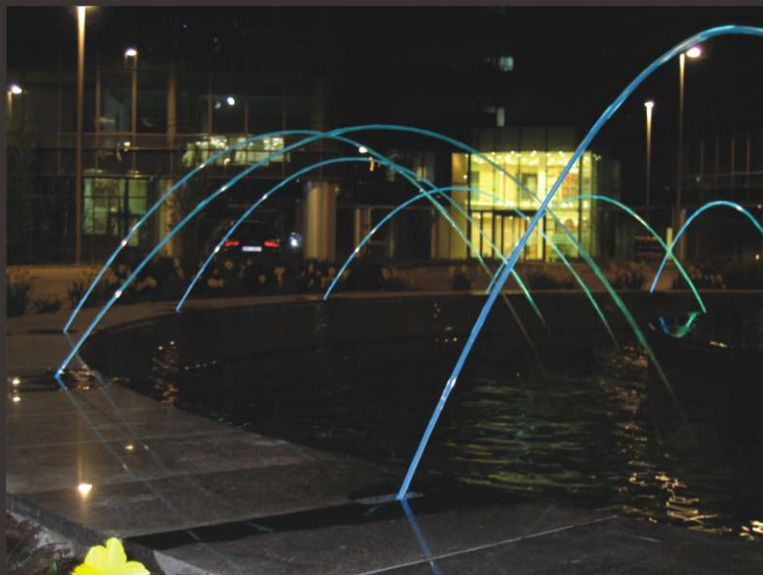

fontanny

fontanny

Modernizujące się centra polski miast, powstające nowoczesne obiekty architektoniczne są projektowane wraz z fantazyjnymi fontannami. Ściany wodne, wirujące talerze, strzelające parabolicznie strumienie wodne stały się nieodzownym i modnym elementem wykorzystywanym przez projektantów.

Fontanna doskonale przyciąga uwagę jako element wystroju w galeriach handlowych. Stworzenie swoistego tortu wodnego, przelewających się kaskad między piętrami czy rwącej rzeki pod przezroczystą podłogą uatrakcyjnia miejsca i sprzyja relaksowi. Oryginalnie zaprojektowana i wykonana może stać się symbolem tego miejsca i zainteresować jeszcze więcej potencjalnych klientów.

Zastosowanie szerokiej gamy strumieni wodnych, wielobarwnego oświetlenia i falująca tafla wody - a wszystko to sterowane z panelu multimedialnego daje niespożyte możliwości realizowania wizji artystycznych.

Najnowszym hitem w technologii fontannowej jest system dysz sterowanych indywidualnie. Każda z dysz ma możliwość podwyższania i obniżania strumienia wodnego niezależnie od pozostałych. Połączenie tego systemu z kolorowym oświetleniem ledowym zapewnia o indywidualności i niepowtarzalności systemu. Stworzenie fali wodnej, dowolnych kształtów wynurzających się z toni wodnej czy też labiryntu wodnego zmieniającego się w czasie nigdy nie było tak proste!