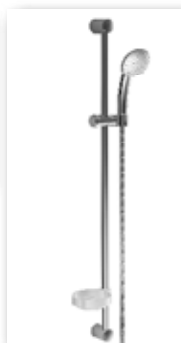

**Bateria jednouchwytywa podtynkowa**  
okrągła rozeta  
5070 9003 chrom,  
do korpusu  
podtynkowego  
5050 0100

## Polecane możliwości połączeń

Zestawy wannowe

**HANSABASICJET-zestaw**  
słuchawka  
1-strumieniowa,  
uchwyt ścienny,  
wąż 1250 mm  
4468 0110 chrom

Alternatywnie:  
słuchawka  
2-strumieniowa,  
uchwyt ścienny,  
wąż 1250 mm  
4468 0120 chrom

Dodatki

**Wylewka wannowa**  
5250 2100 chrom  
**Złącze kątowe**  
5252 0100 chrom

Zestawy prysznicowe

**HANSABASICJET-zestaw**  
słuchawka  
1-strumieniowa,  
wąż 1750 mm,  
mydelniczka  
4467 0110 chrom,  
900 mm  
Alternatywnie:  
**HANSABASICJET**  
słuchawka  
2-strumieniowa  
4467 0120 chrom,  
900 mm  
słuchawka  
3-strumieniowa  
4467 0130 chrom,  
900 mm