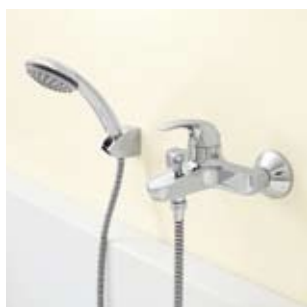

### HANSAPICO.

Gwarancja dobrego nastroju: charakterystyczny kształt uchwytu, mający swoje odzwierciedlenie też w wylewce oraz lekko pochylony korpus dodają HANSAPICO dynamizmu ale i lekkości. Płynna linia i łagodne przejścia sprawdzają się także w małych łazienkach, a dodatkowo ułatwiają czyszczenie baterii.

Zrównoważony asortyment oferuje odpowiednie rozwiązania do całej łazienki – od umywalki, poprzez wannę do natrysku.

Jak wszystkie serie w segmencie **HANSA|HOME**, także HANSAPICO odznacza się solidną jakością materiału, techniką i wykonaniem. Dodatkowo jest ona przyjazna i oszczędna: zintegrowany perlator przy bateriach umywalkowych i przy baterii bidetowej redukuje wypływ wody do 6 l/min.

## Daje satysfakcję: HANSAPICO przy wannie i pod natryskiem.

HANSAPICO dodaje swojego uroku także przy wannie i pod natryskiem. Do wyboru jest klasyczna armatura natynkowa lub rozwiązanie podtynkowe, przy którym technika zostaje dyskretnie ukryta w ścianie. Wybór zależy od własnych upodobań oraz od warunków przestrzennych i możliwości instalacyjnych.

Dyskretne i szlachetne rozwiązanie podtynkowe do wanny.

HANSAPICO – bateria natynkowa do wanny.

Nowy kształt – konsekwentnie także przy bidecie.

Minimalizm, który się podoba:  
HANSAPICO w eleganckiej wersji podtynkowej pod natryskiem.