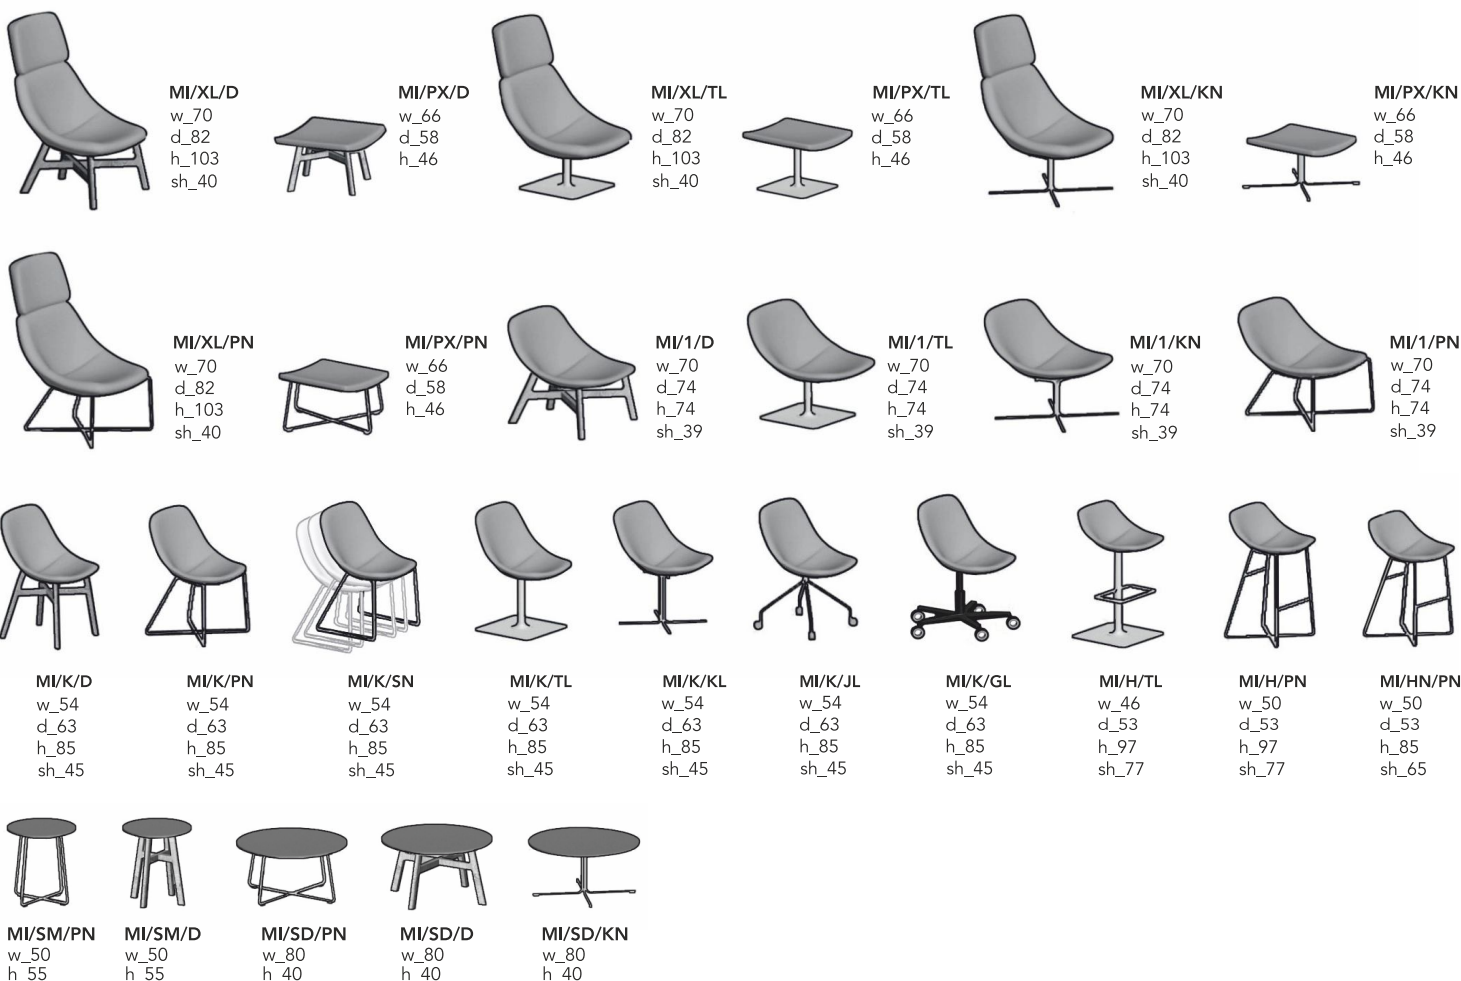

Szeroka rodzina siedzisk z bardzo szerokim przeznaczeniem, zarówno domowym, jak i kontraktowym. Kolekcję charakteryzuje mocno wyprofilowany kształt kubeczka zapewniający wysoki komfort siedzenia, jego elegancka forma i dopracowane szczegóły.

Kształt kubeczka Mishell jest powtarzalny w fotelach, krzesłach i hokerach w dwóch wysokościach, które produkowane są z form wtryskowych pianek poliuretanowych.

W rodzinie znajdują się także stoliki kawowe.

Znana i chętnie zamawiany kolekcja odnajdzie się w biurach, gabinetach, poczekalniach, restauracjach, barach, hotelach, jadalniach, salonie, przy wyspie kuchennej itp.

w	d	h	sh
width	depth	height	seat height
Breite	Tiefe	Höhe	Sitzhöhe
szerokość	głębokość	wysokość	wysokość siedziska