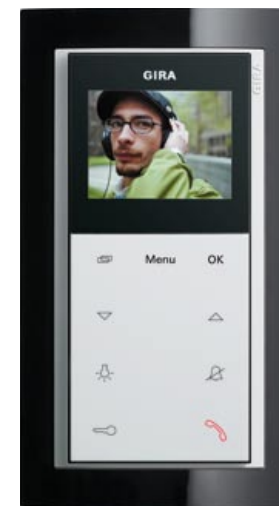

Gira ProFace SerwerClient 15 uniwersalny interfejs graficzny do inteligentnej instalacji KNX/EIB. Dotykowy wyświetlacz 15" TFT umożliwia precyzyjne zarządzanie, ciągłą kontrolę, błyskawiczną orientację i natychmiastowe powiadomienie. Łącze internetowe sprawia, że posiada pełną funkcjonalność komputera. Służy do surfowania, odbioru poczty oraz informacji internetowych służb on-line oraz korzystania z kanałów RSS.

Gira Event Clear obernynowy - natynkowy wideounifon z 2" wyświetlaczem TFT. Wyraźny obraz zapewnia szybkie rozpoznawanie przybysza. Gotowy aparat nie wymaga wykuwania puszek, wystarczy przymocować i przyłączyć dwie żyły magistralnego przewodu domofonowego.

Gira F100 platynowa ramka/biały - głośnomówiący natynkowy unifon jest wyjątkowo prosty w montażu i szczególnie wygodny w eksploatacji. W czasie rozmowy nie trzeba trzymać słuchawki ani stać tuż przy urządzeniu. Oprócz ramek platynowych oferowane są ramki białe, kremowe, mosiężne i chromowe.