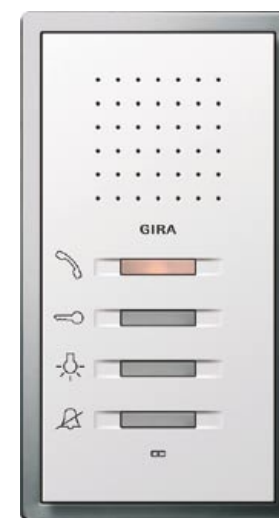

Gira ProFace SerwerClient 15 uniwersalny interfejs graficzny do inteligentnej instalacji KNX/EIB. Dotykowy wyświetlacz 15" TFT umożliwia precyzyjne zarządzanie, ciągłą kontrolę, błyskawiczną orientację i natychmiastowe powiadomienie. Łącze internetowe sprawia, że posiada pełną funkcjonalność komputera. Służy do surfowania, odbioru poczty oraz informacji internetowych służb on-line oraz korzystania z kanałów RSS.

Gira Event Clear obernynowy - natynkowy wideounifon z 2" wyświetlaczem TFT. Wyraźny obraz zapewnia szybkie rozpoznawanie przybysza. Gotowy aparat nie wymaga wykuwania puszek, wystarczy przymocować i przyłączyć dwie żyły magistralnego przewodu domofonowego.

Gira F100 platynowa ramka/biały - głośnomówiący natynkowy unifon jest wyjątkowo prosty w montażu i szczególnie wygodny w eksploatacji. W czasie rozmowy nie trzeba trzymać słuchawki ani stać tuż przy urządzeniu. Oprócz ramek platynowych oferowane są ramki białe, kremowe, mosiężne i chromowe.

Gira F100 biały - podwójny ściemniacz tam, gdzie należy wymienić podwójny wyłącznik. Lekki dotyk wystarczy by osobno ściemnić każdą grupę lamp, lub obie na raz. Wyjątkowo duża powierzchnia klawisza ułatwia obsługę.