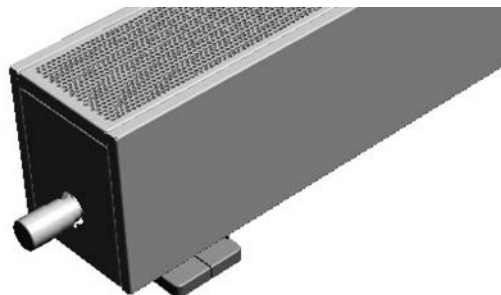

Zalety

- Różne możliwości zastosowania, na przykład przed oknami lub we wnękach
- Kompaktowa konstrukcja
- Krótki czas reakcji umożliwia szybkie ogrzanie pomieszczeń
- Znakomita moc cieplna umożliwia ogrzanie nawet dużych pomieszczeń
- Niski, a dzięki temu idealny do umieszczenia przed fasadą szklaną
- Konsola maskująca ze zintegrowanymi, niewidocznymi przyłączami
- Prosta instalacja z użyciem konsoli montażowej
- Do wyboru różne grille o wyglądzie według specyfikacji klienta

H = wysokość, T = głębokość

1) Wliczając podporę 100 mm

2) Normatywna moc cieplna wg PN-EN 442

Moc cieplna dodatkowych pozostałych długości w dokumentacji technicznej.

Zehnder Stana

Szczegóły produktu

Grill o strukturze z otworami okrągłymi (Standardowa), strukturze z otworami prostokątnymi lub masywnych profili liniowych