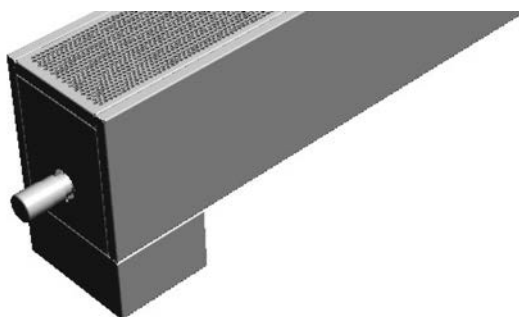

Nóżki, Osłona, (standardowo)