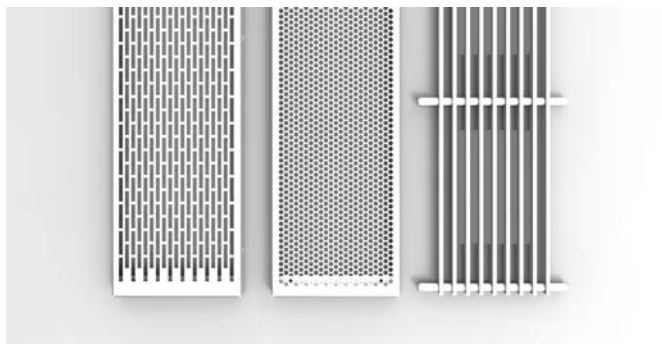

Zalety

- Różne możliwości zastosowania, na przykład przed oknami lub we wnękach
- Kompaktowa konstrukcja
- Krótki czas reakcji umożliwia szybkie ogrzanie pomieszczeń
- Znakomita moc cieplna umożliwia ogrzanie nawet dużych pomieszczeń
- Niski, a dzięki temu idealny do umieszczenia przed fasadą szklaną
- Konsola maskująca ze zintegrowanymi, niewidocznymi przyłączami
- Prosta instalacja z użyciem konsoli montażowej
- Do wyboru różne grille o wyglądzie według specyfikacji klienta

H = wysokość, T = głębokość

1) Wliczając podporę 100 mm

2) Normatywna moc cieplna wg PN-EN 442

Moc cieplna dodatkowych pozostałych długości w dokumentacji technicznej.

Zehnder Stana

Szczegóły produktu

Grill o strukturze z otworami okrągłymi (Standardowa), strukturze z otworami prostokątnymi lub masywnych profili liniowych