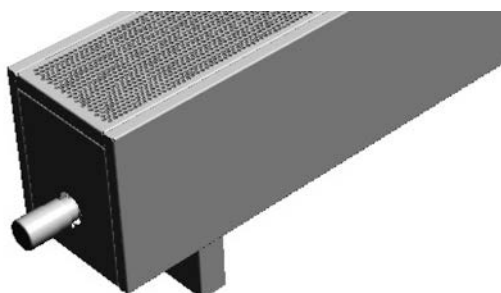

Nóżki, male

V20180905, RAD_DAS, PL_pl, zmiany zastrzeżone