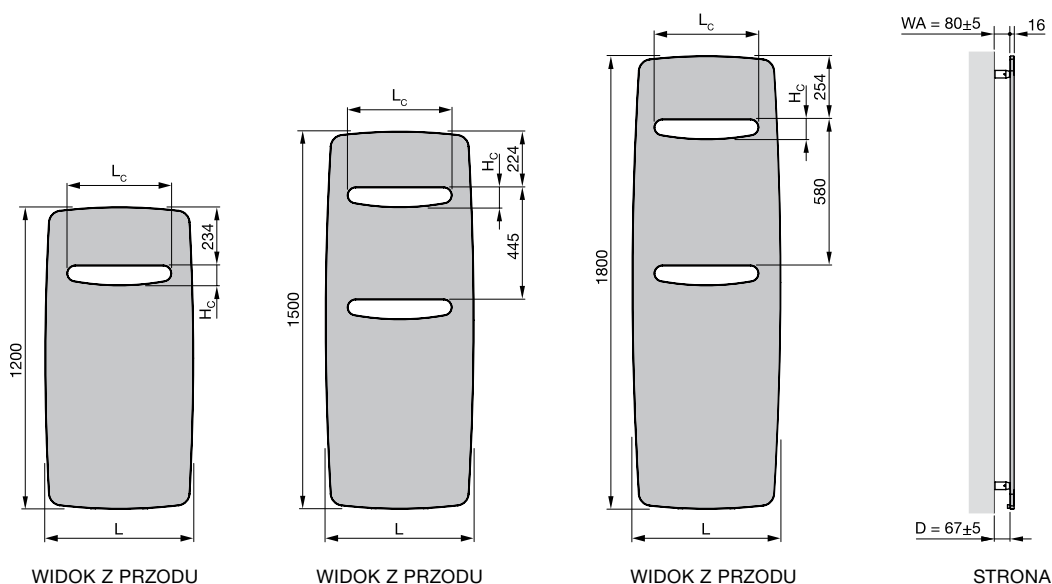

Przeгляд modeli

H_c = wysokość otworu
 L = długość
 L_c = długość otworu
 D = Wymiar ściany do środka przyłącza
 WA = odległość od ściany

Wymiary podane w mm

Zasilanie wodne

Wersja lakierowana, przyłącze środkowe 50 mm

H = wysokość, L = długość, H_c = wysokość otworu, L_c = długość otworu

1) Liczba otworów: 1 x dla H = 1200 mm, 2 x dla H = 1500 i 1800 mm

2) Normatywna moc cieplna wg PN-EN 442

Zehnder Vitalo Spa

Wersja z anodowanego aluminium