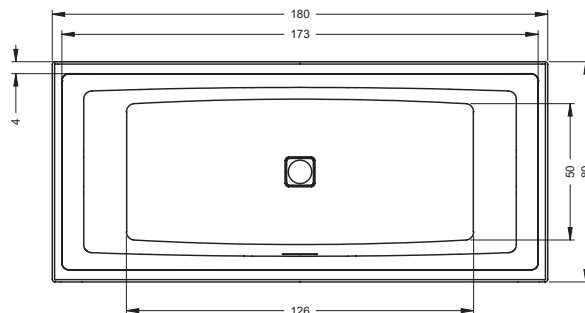

WANNA STILL SQUARE

Kod	Wymiary/Objętość	Cena*
BR01005	180x80 cm/233 l	1 490,-
BR02005	170x75 cm/192 l	1 390,-