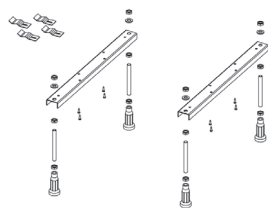

AKCESORIA DODATKOWE

Nóżki

Kod	Cena
01U	79,-