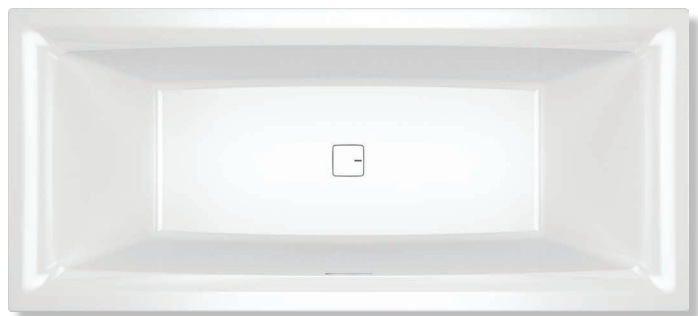

WANNA STILL SQUARE

Kod	Wymiary/Objętość	Cena*
BR01005	180x80 cm/233 l	1 490,-
BR02005	170x75 cm/192 l	1 390,-