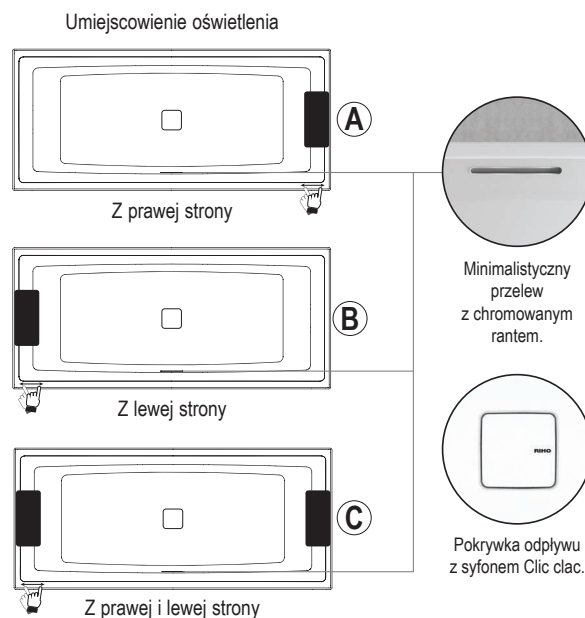

# WANNA STILL SQUARE

Kod	Wymiary/Objętość	Cena*
BR01005	180x80 cm/233 l	1 490,-
BR02005	170x75 cm/192 l	1 390,-

\*Cena wanny obejmuje syfon Clic-clac.

## WANNA STILL SQUARE LED Z OŚWIETLENIEM LED I DEDYKOWANYM ZAGŁÓWKIEM

Zagłówek w kolorze biały, z akrylową płytką służącą do rozpraszania światła z zamontowanych w ścianie wanny lamp LED. Zagłówek nie jest źródłem światła.

Kod	Umiejscowienie oświetlenia	Wymiary/Objętość	Cena**
BR0100500K00130	z prawej strony (A)	180x80 cm/233 l	2 190,-
BR0100500K00131	z lewej strony (B)	180x80 cm/233 l	2 190,-
BR0100500K00132	po obu stronach (C)	180x80 cm/233 l	2 690,-
BR0200500K00130	z prawej strony (A)	170x75 cm/192 l	2 090,-
BR0200500K00131	z lewej strony (B)	170x75 cm/192 l	2 090,-
BR0200500K00132	po obu stronach (C)	170x75 cm/192 l	2 590,-