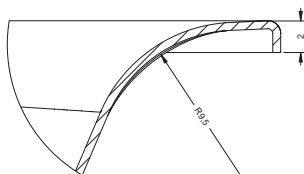

# WANNA STILL SQUARE

Kod	Wymiary/Objętość	Cena*
BR01005	180x80 cm/233 l	1 490,-
BR02005	170x75 cm/192 l	1 390,-

\*Cena wanny obejmuje syfon Clic-clac.