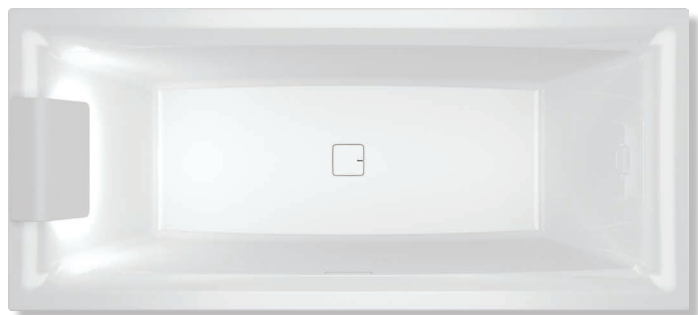

Stale elementy wyposażenia wanny, takie jak odpływ i przelew, pełnią tutaj dodatkową funkcję, a mianowicie: dekoracyjną. Nadmiar wody wypływa przez wąską szczelinę przelewu z chromowanym obrzeżem, a dopasowana do odpływu kwadratowa pokrywka subtelnie wyrównuje powierzchnię dna, pięknie się z nim komponując. Ponadto rant w wannie **STILL SQUARE** ma tylko 2 cm wysokości!

## WANNA STILL SQUARE LED Z OŚWIETLENIEM LED I DEDYKOWANYM ZAGŁÓWKIEM

Zagłówek w kolorze biały, z akrylową płytką służącą do rozpraszania światła z zamontowanych w ścianie wanny lamp LED. Zagłówek nie jest źródłem światła.