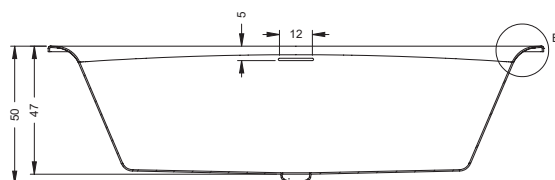

# WANNA STILL SQUARE

Kod	Wymiary/Objętość	Cena*
BR01005	180x80 cm/233 l	1 490,-
BR02005	170x75 cm/192 l	1 390,-

\*Cena wanny obejmuje syfon Clic-clac.