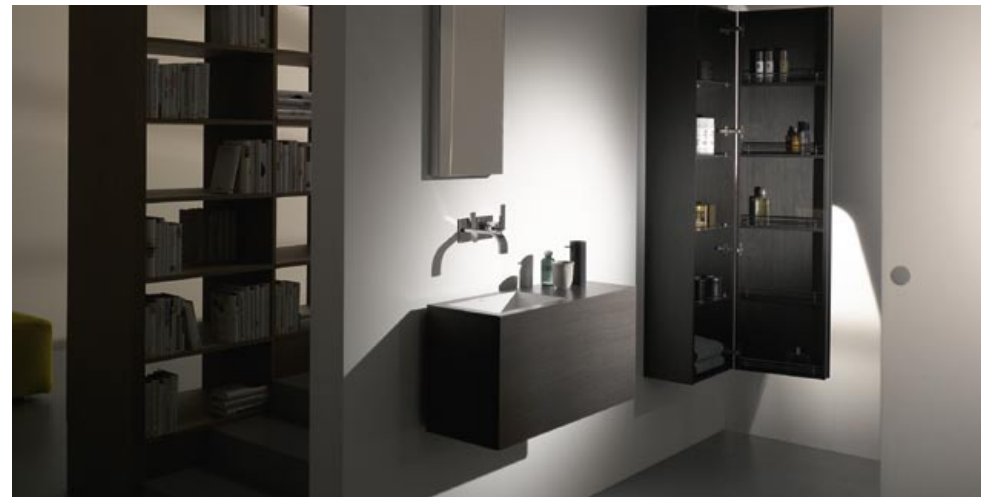

METAPHOR

HALB

CRISTAL

PLASMA

LOFT