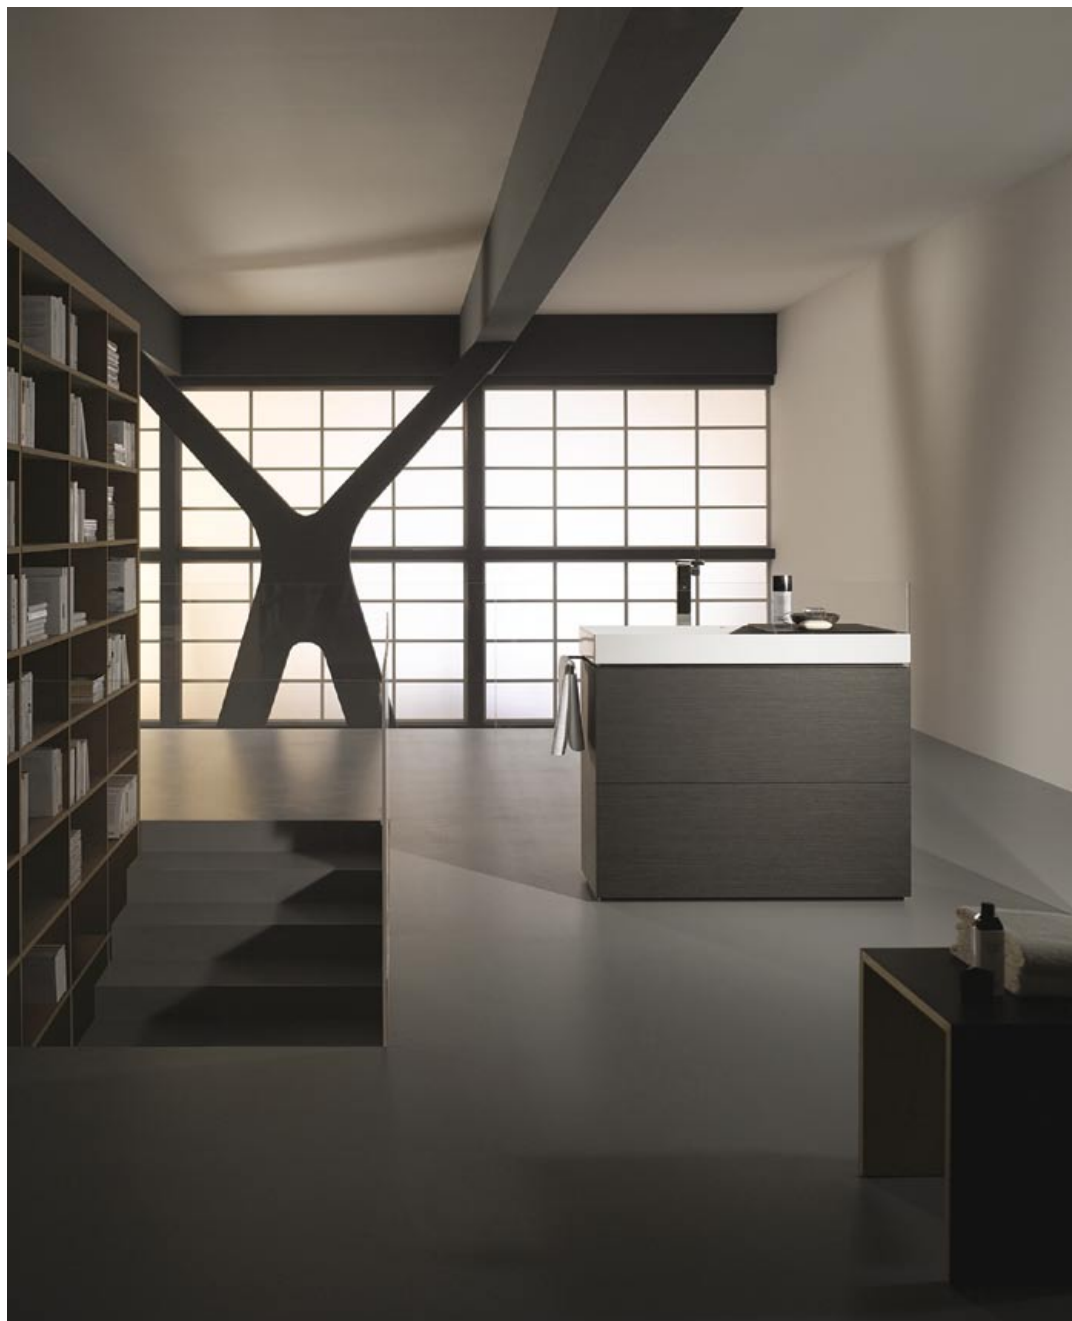

Poszczególne produkty doskonale współgrają ze sobą dając nieograniczone możliwości stworzenia naszego wnętrza. Czysty przekaz designu to cecha produktów firmy i gwarancja najwyższej jakości oraz precyzyjnie dobranych materiałów.

METAPHOR

HALB

CRISTAL

PLASMA

LOFT