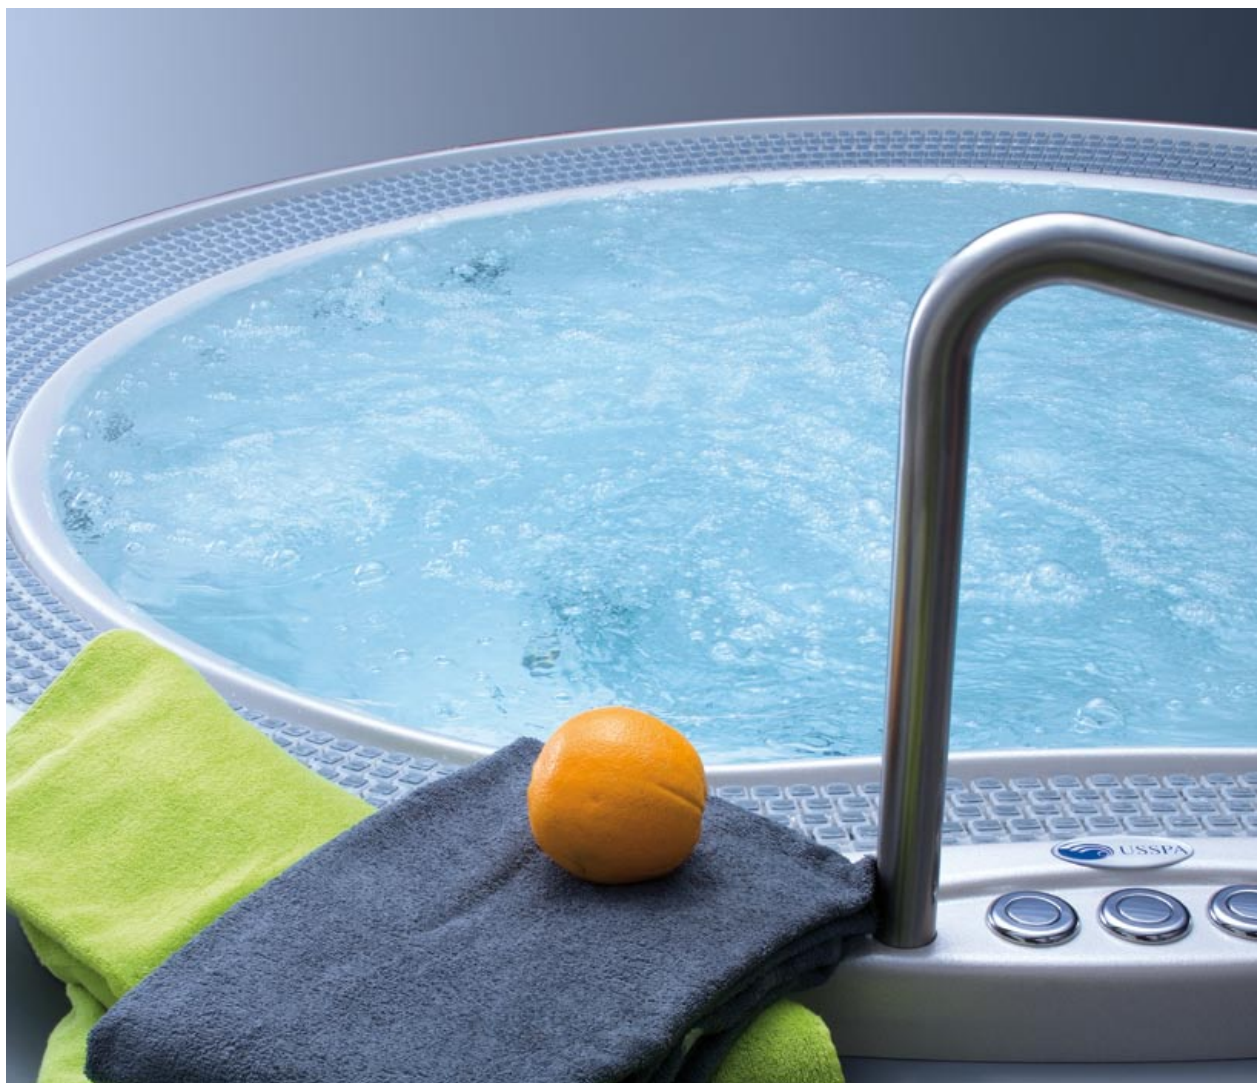

Podstawowy zakres oferty to:

- wyposażenie technologiczne do basenów prywatnych i publicznych
- niecki basenowe ze stali nierdzewnej – do wykorzystania zarówno przy modernizacji starych basenów jak i przy budowie nowych obiektów
- minibaseny z hydromasażem SPA
- bieżnie pływackie SWIM SPA (baseny ze sztucznym nurtem).

BIEŻNIE PŁYWACKIE SWIM SPA

Bieżnie pływackie SWIM SPA (baseny ze sztucznym nurtem) dostępne są w dwóch wymiarach. Jest to rozwiązanie dla osób bądź obiektów publicznych, które poszukują możliwości aktywnego korzystania z wody. Tworzony przez układ 6 dysz sztuczny nurt rzeki pozwala pływać praktycznie w miejscu, a to wszystko przy niewielkich gabarytach urządzenia oraz relatywnie niskich nakładach eksploatacyjnych.

Najczęściej wpuszczane są całkowicie lub częściowo w posadzkę lub grunt, choć można je postawić również w obudowie drewnianej. Schody wejściowe w obrębie basenu wyposażone są w dysze masujące.

ZESTAW ACTIVSPA (SWIM SPA+COMBI SPA), HOTEL CITY, KRAKÓW

Wśród tych modeli na szczególną uwagę zasługują:

- model MASTER z przelewem zintegrowanym, który wyposażony jest w 110 dysz masujących rozmieszczonych na 6 komfortowych siedziskach,
- model ARENA z rynną przelewową, z którego korzystać może jednocześnie nawet 12 osób, a 76 rozłożonych spiralnie dysz masujących gwarantuje każdemu użytkownikowi możliwość skorzystania z hydromasażu.