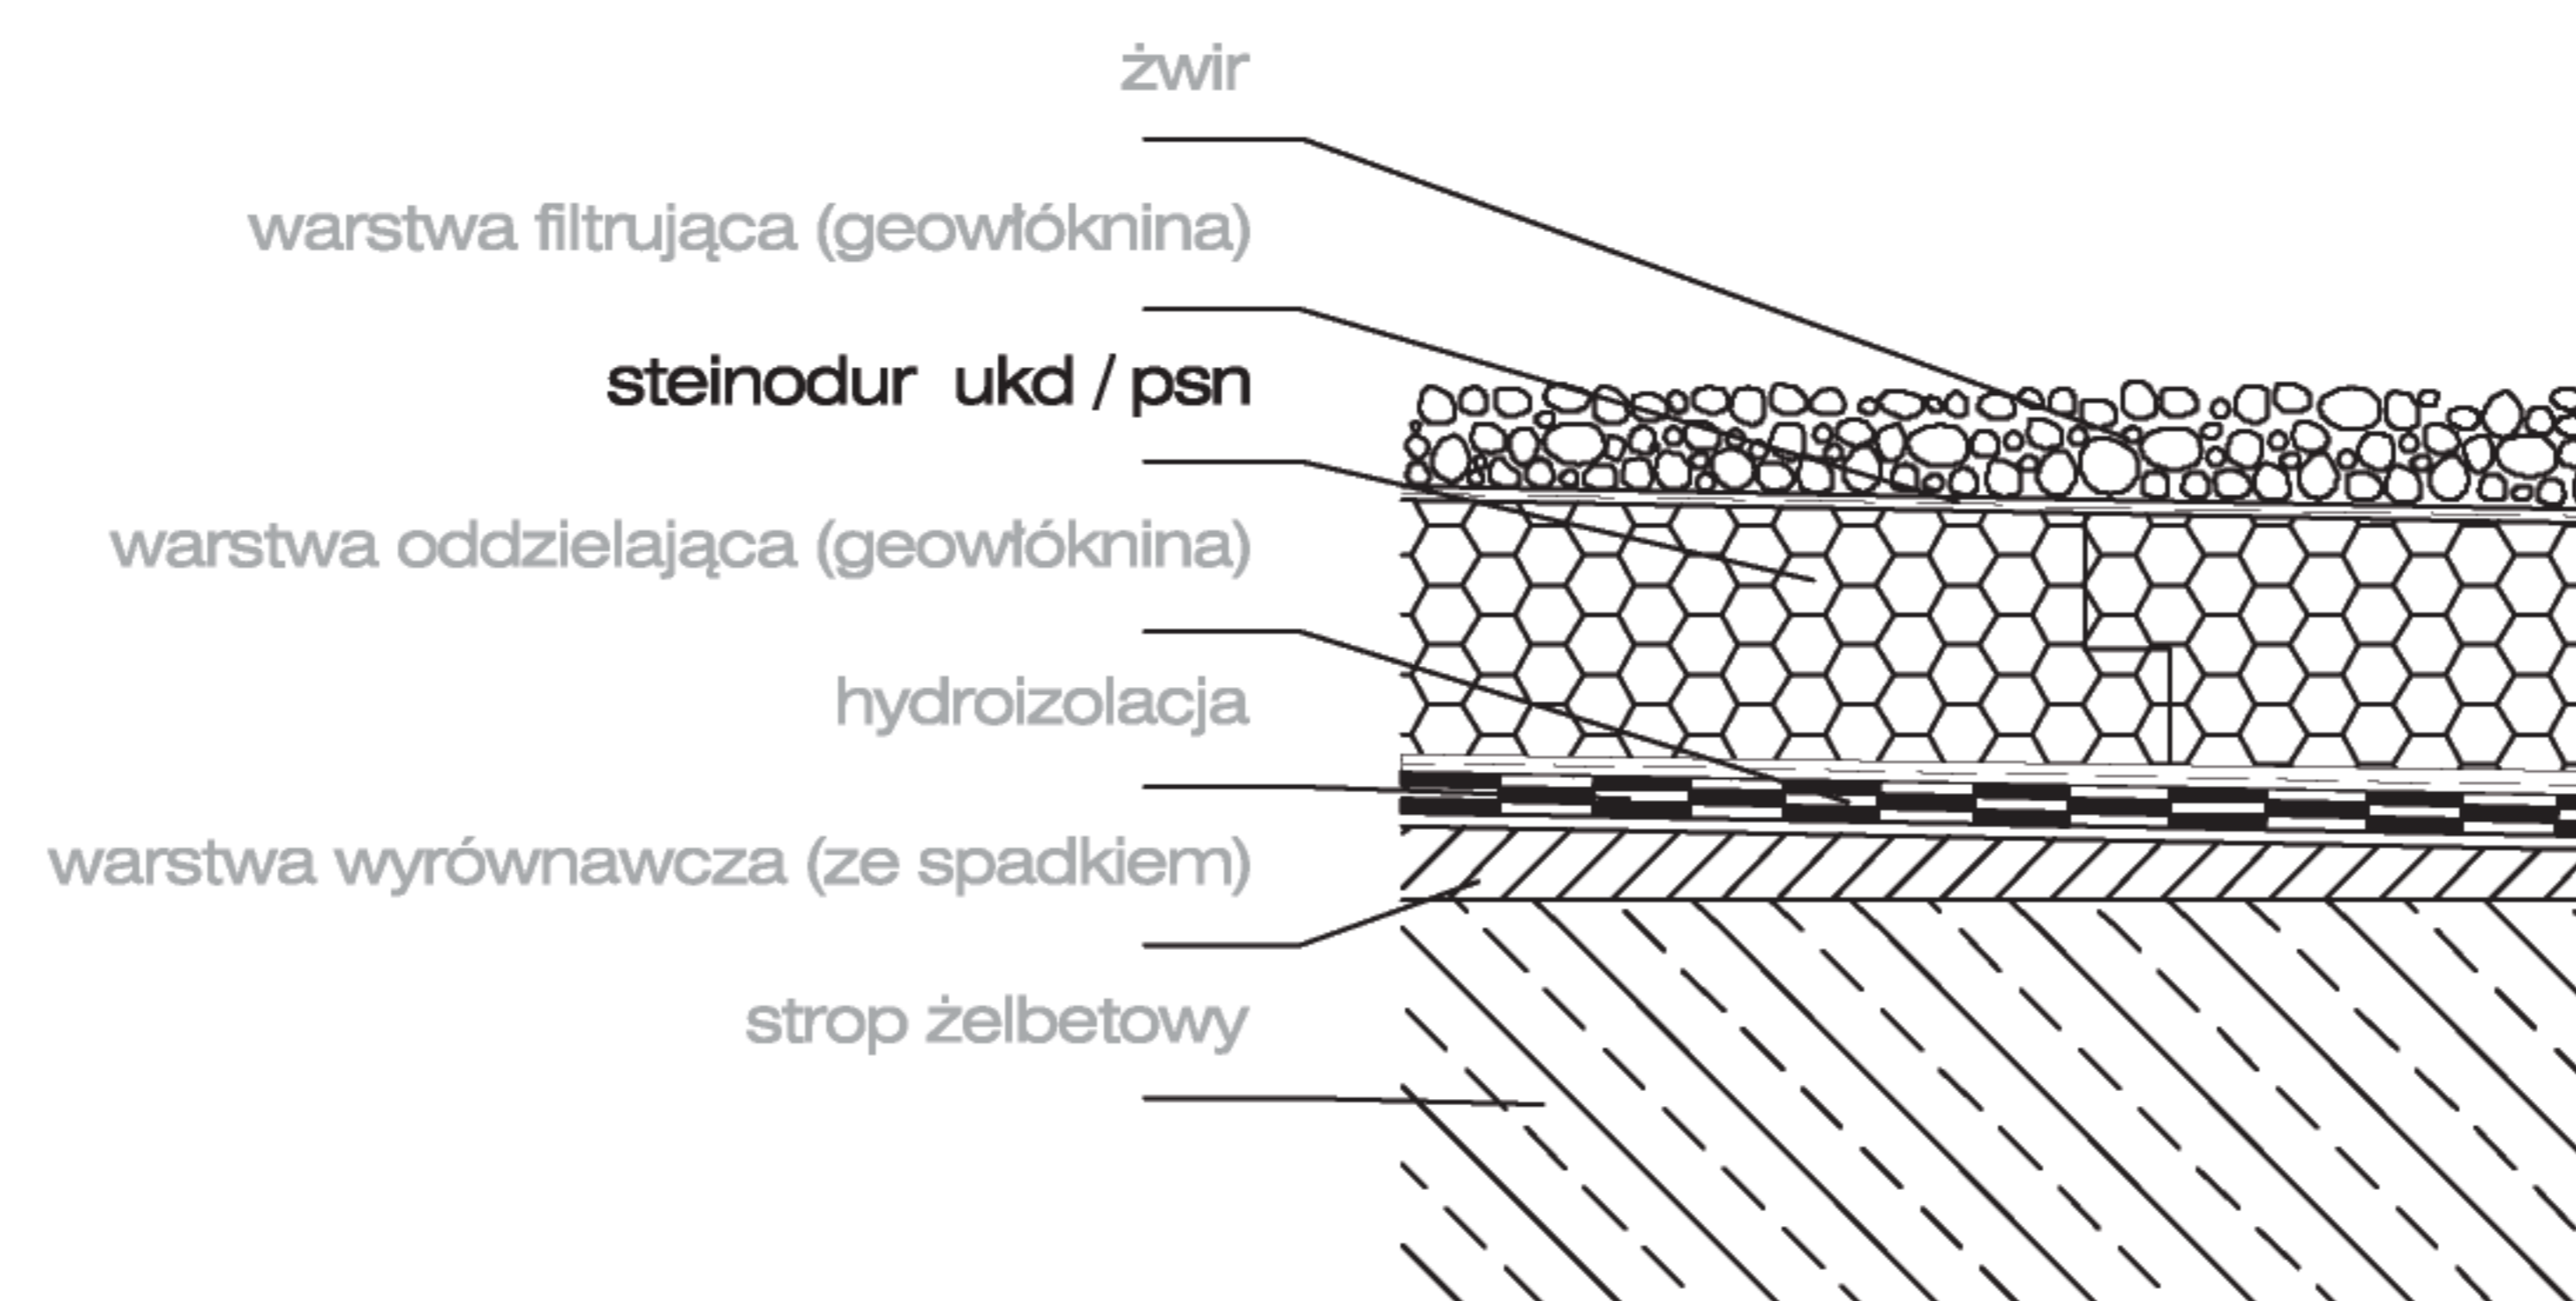

# Steinodur UKD

Płyty termoizolacyjne do dachów płaskich i tarasów odwróconych

> dach odwrócony - parking  
schemat warstw

> dach odwrócony ze żwirem  
schemat warstw

> dach odwrócony z roślinnością  
schemat warstw