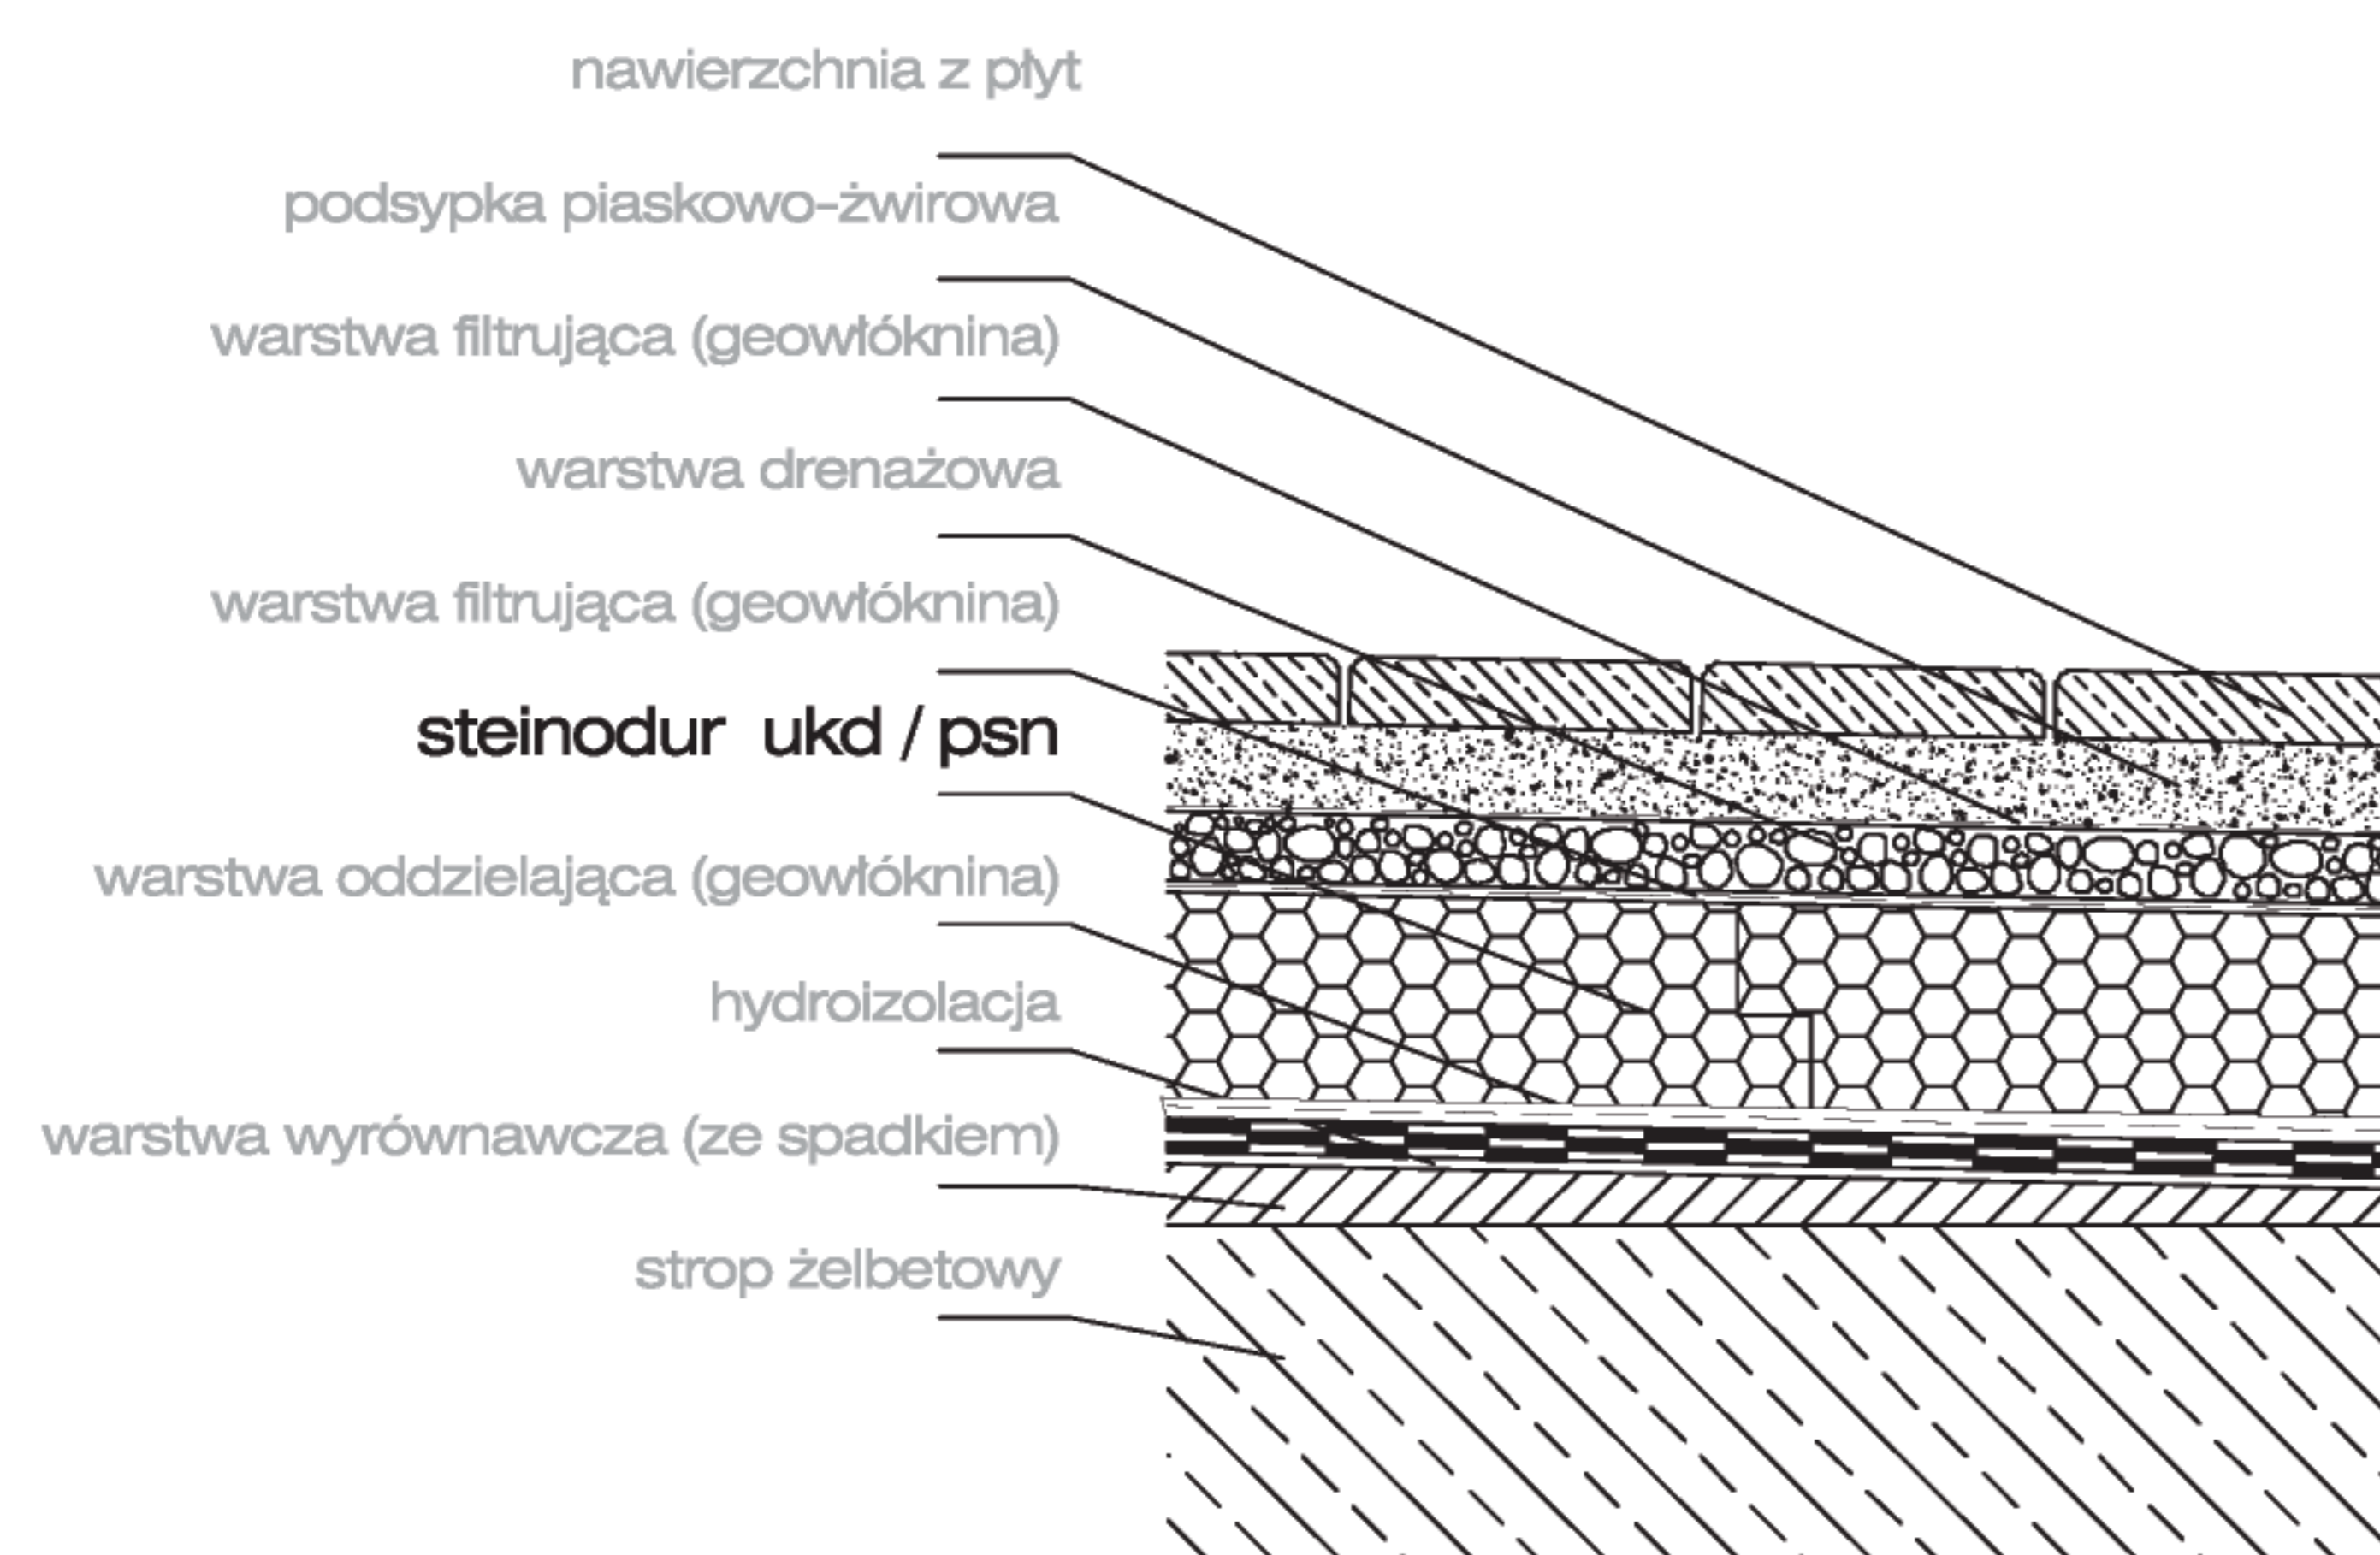

# Steinodur UKD

Płyty termoizolacyjne do dachów płaskich i tarasów odwróconych

> dach odwrócony - parking  
schemat warstw

> dach odwrócony ze żwirem  
schemat warstw

> dach odwrócony z roślinnością  
schemat warstw