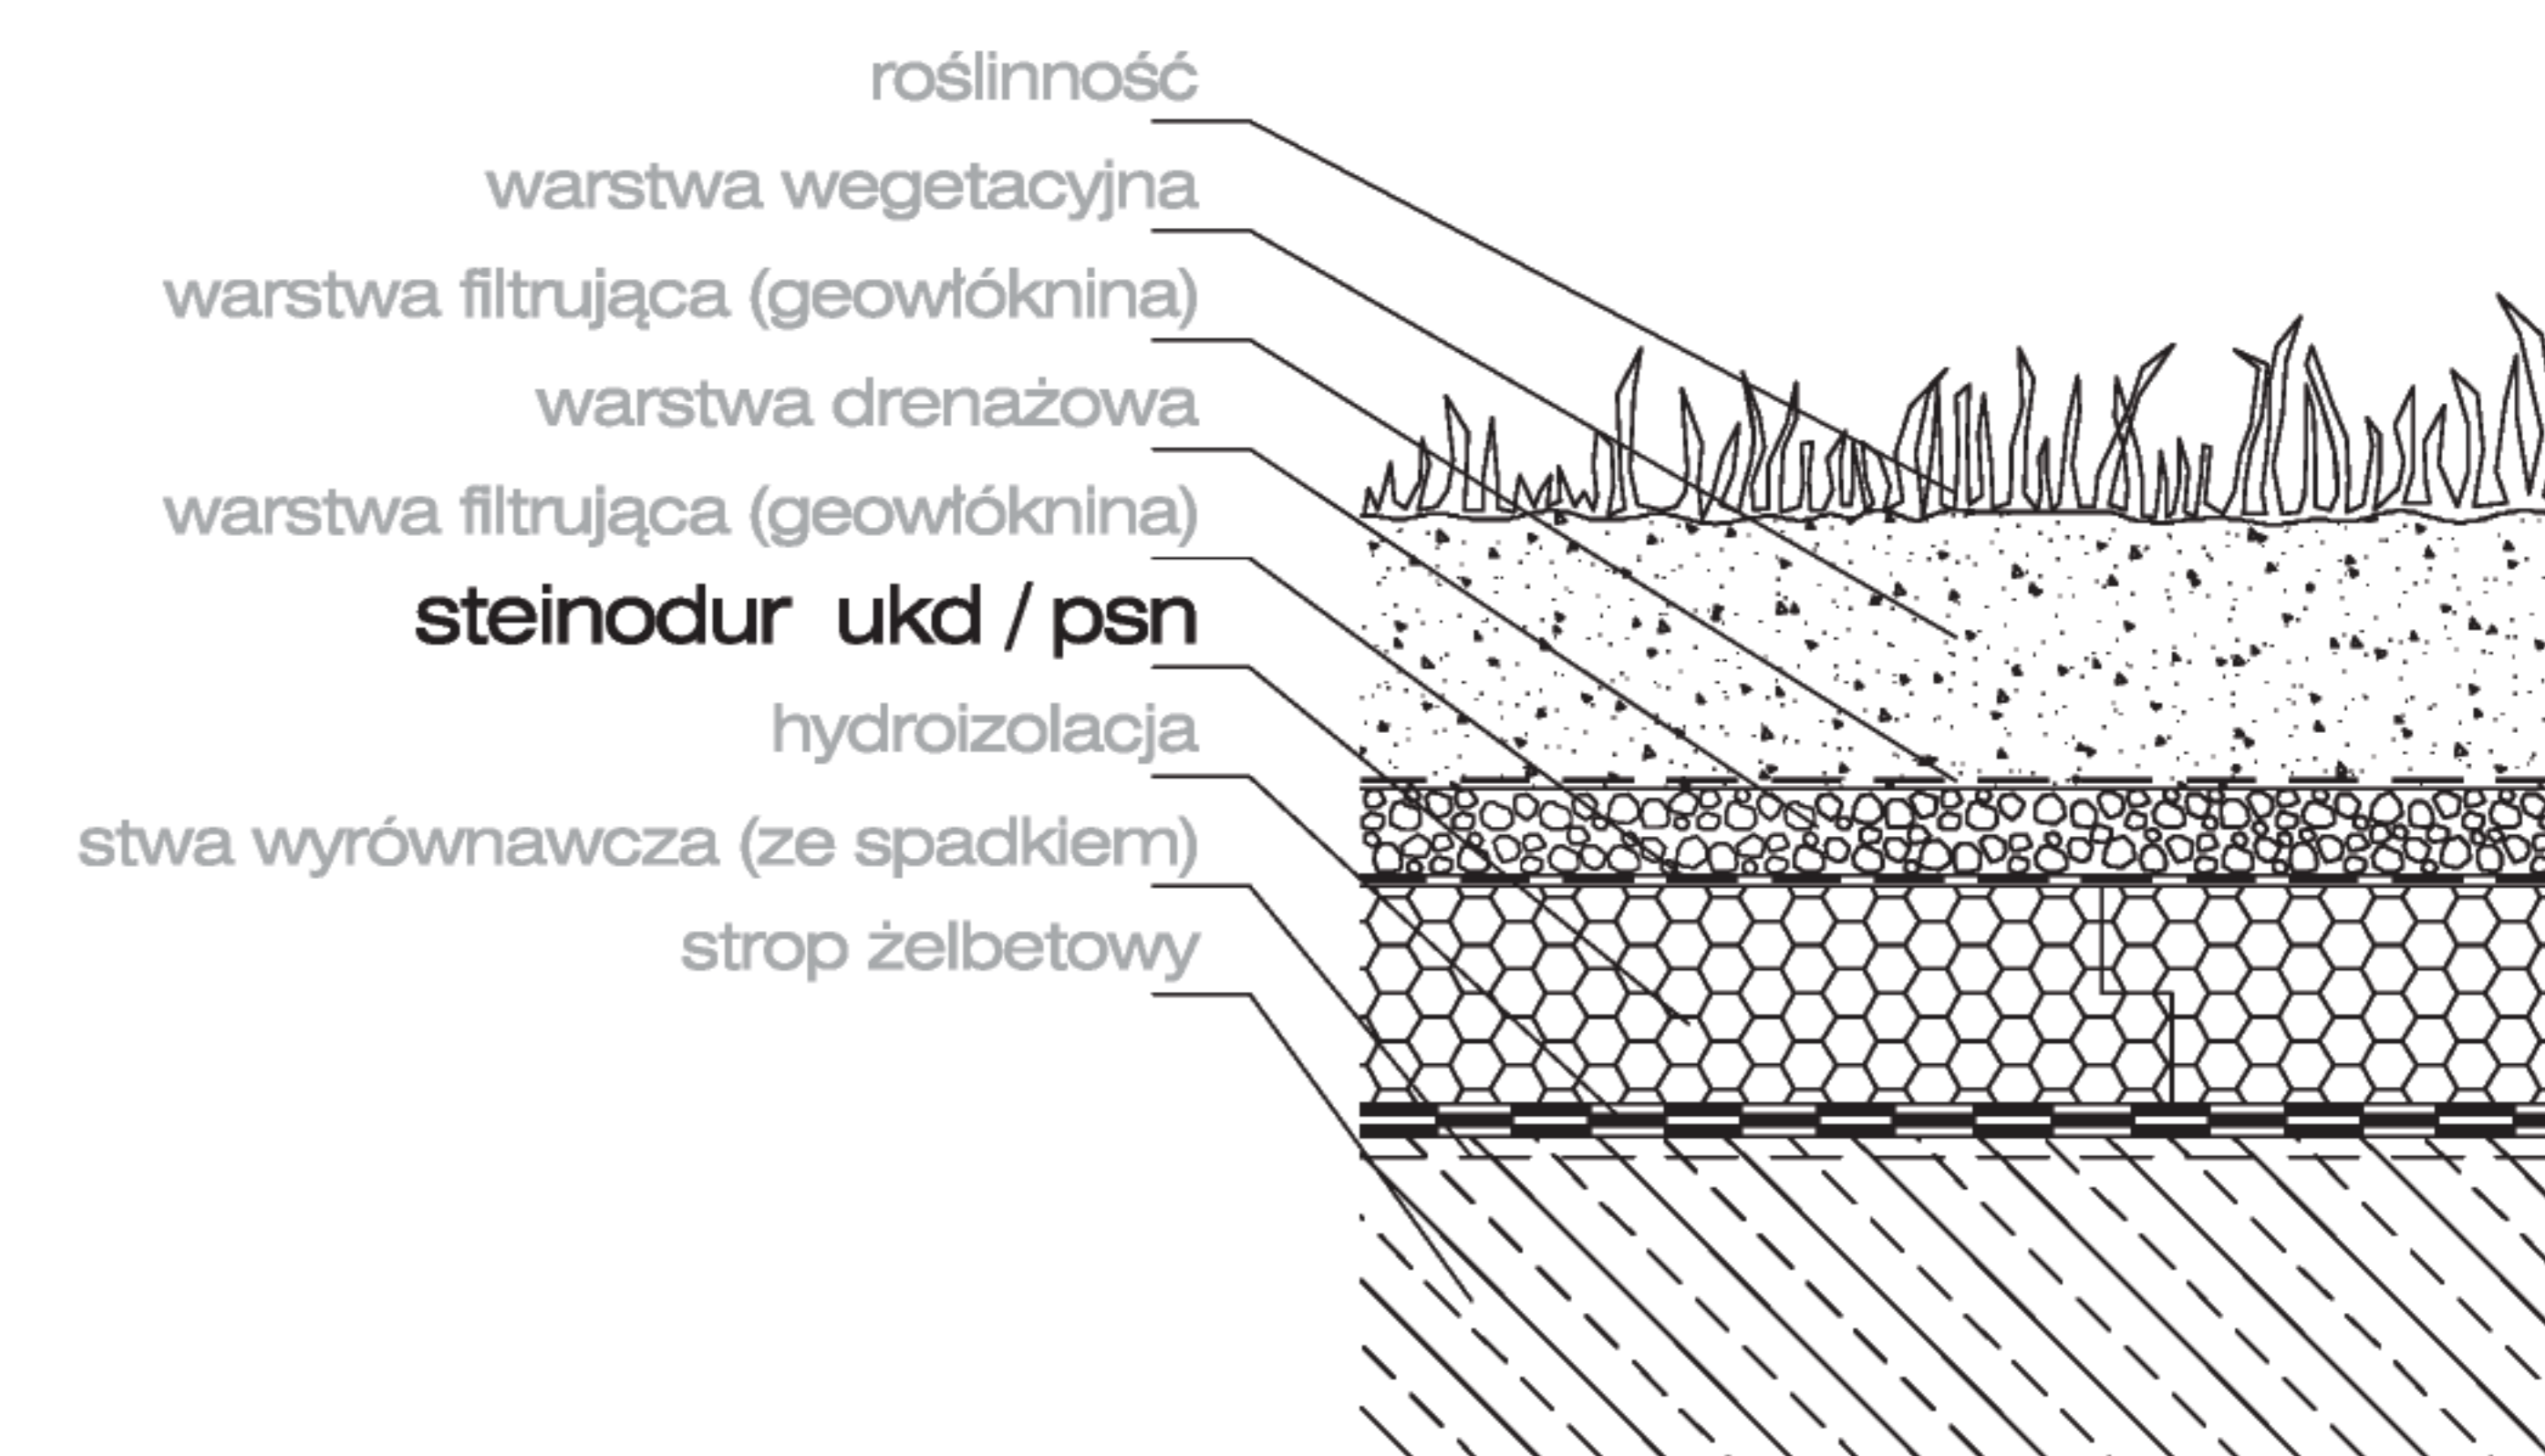

# Steinodur UKD

Płyty termoizolacyjne do dachów płaskich i tarasów odwróconych

> dach odwrócony - parking  
schemat warstw

> dach odwrócony ze żwirem  
schemat warstw

> dach odwrócony z roślinnością  
schemat warstw